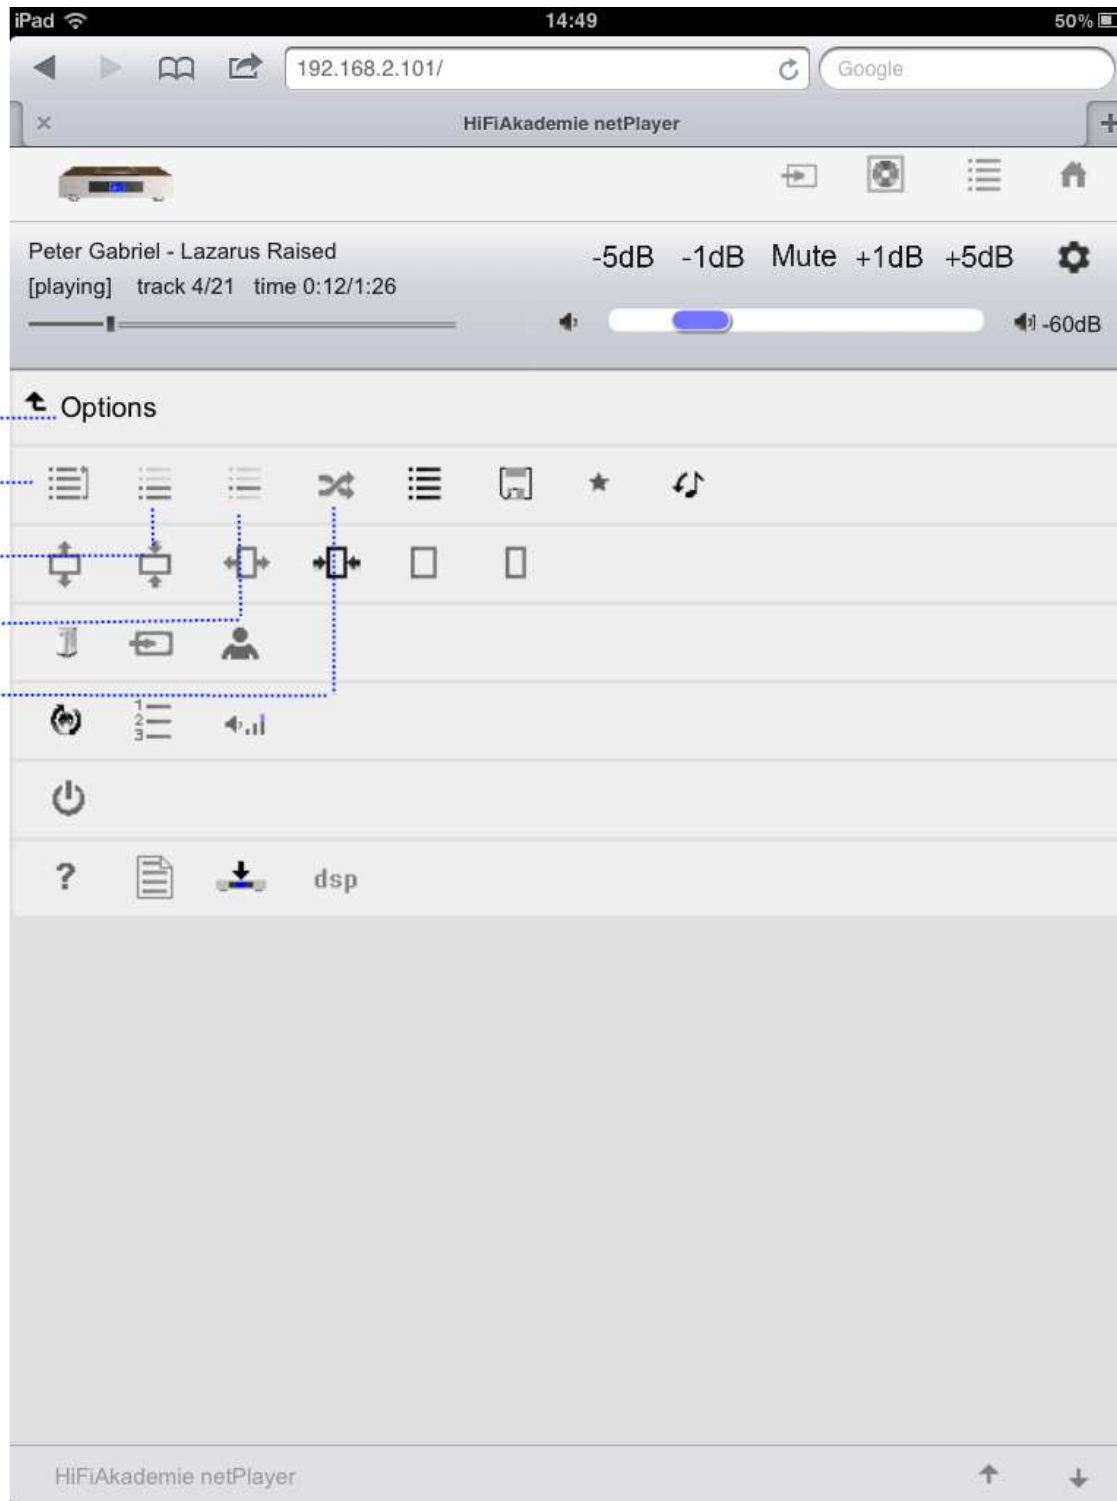

alle 13 Titel in die Playlist übertragen und abspielen

alle 13 Titel in die Playlist übertragen und ab dem 2ten Track abspielen

alle 13 Tracks an die Playlist anhängen

nur diesen Track an die Playlist anhängen