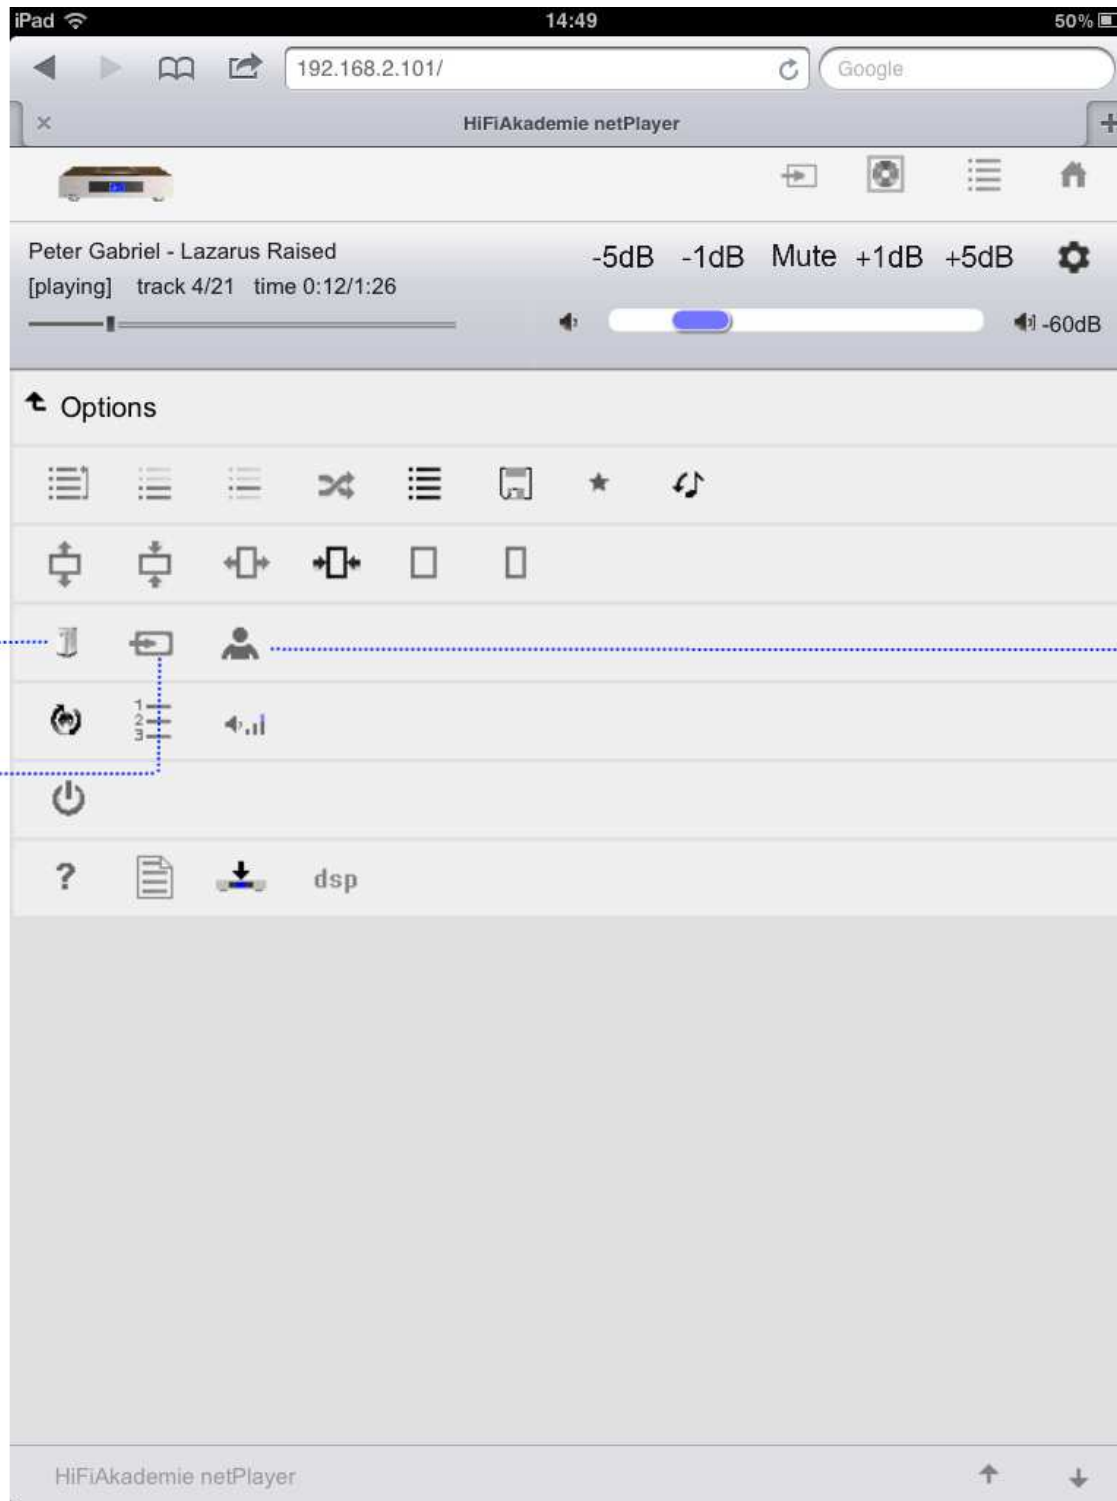

PC/Netbook großer Bildschirm

PC/Netbook kleiner Bildschirm

Smartphone 320Pixel breit

Smartphone 480Pixel breit

Tablet 600Pixel breit

Tablet 800Pixel breit

zur Leitseite

zur Eingangswahl

Setup

Internetzugriff ein/aus

Nachsortieren der Listen nach  
Artist, Album, Tracknummer

Regelbereich des  
Pegelstellers

Gerät ausschalten

Hilfe anzeigen

Änderungsliste anzeigen

Software aktualisieren