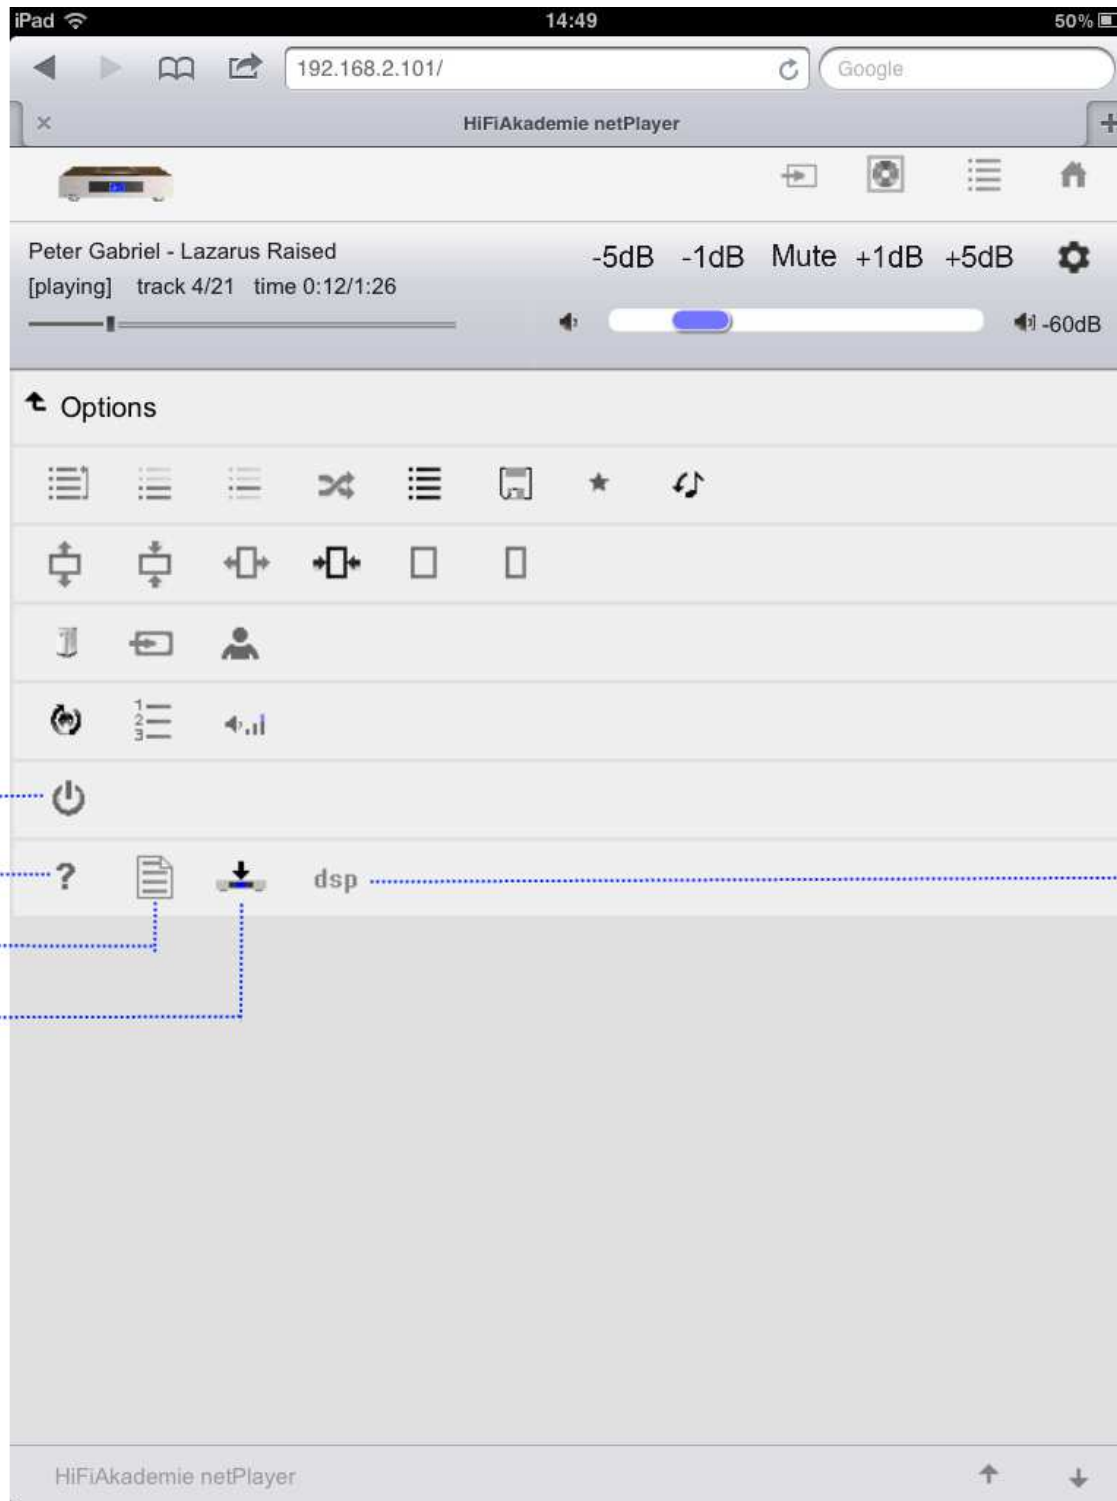

PC/Netbook großer Bildschirm

PC/Netbook kleiner Bildschirm

Smartphone 320Pixel breit

Smartphone 480Pixel breit

Tablet 600Pixel breit

Tablet 800Pixel breit

zur Leitseite

zur Eingangswahl

Setup

Internetzugriff ein/aus

Nachsortieren der Listen nach  
Artist, Album, Tracknummer

Regelbereich des  
Pegelstellers

Gerät ausschalten

Hilfe anzeigen

Änderungsliste anzeigen

Software aktualisieren