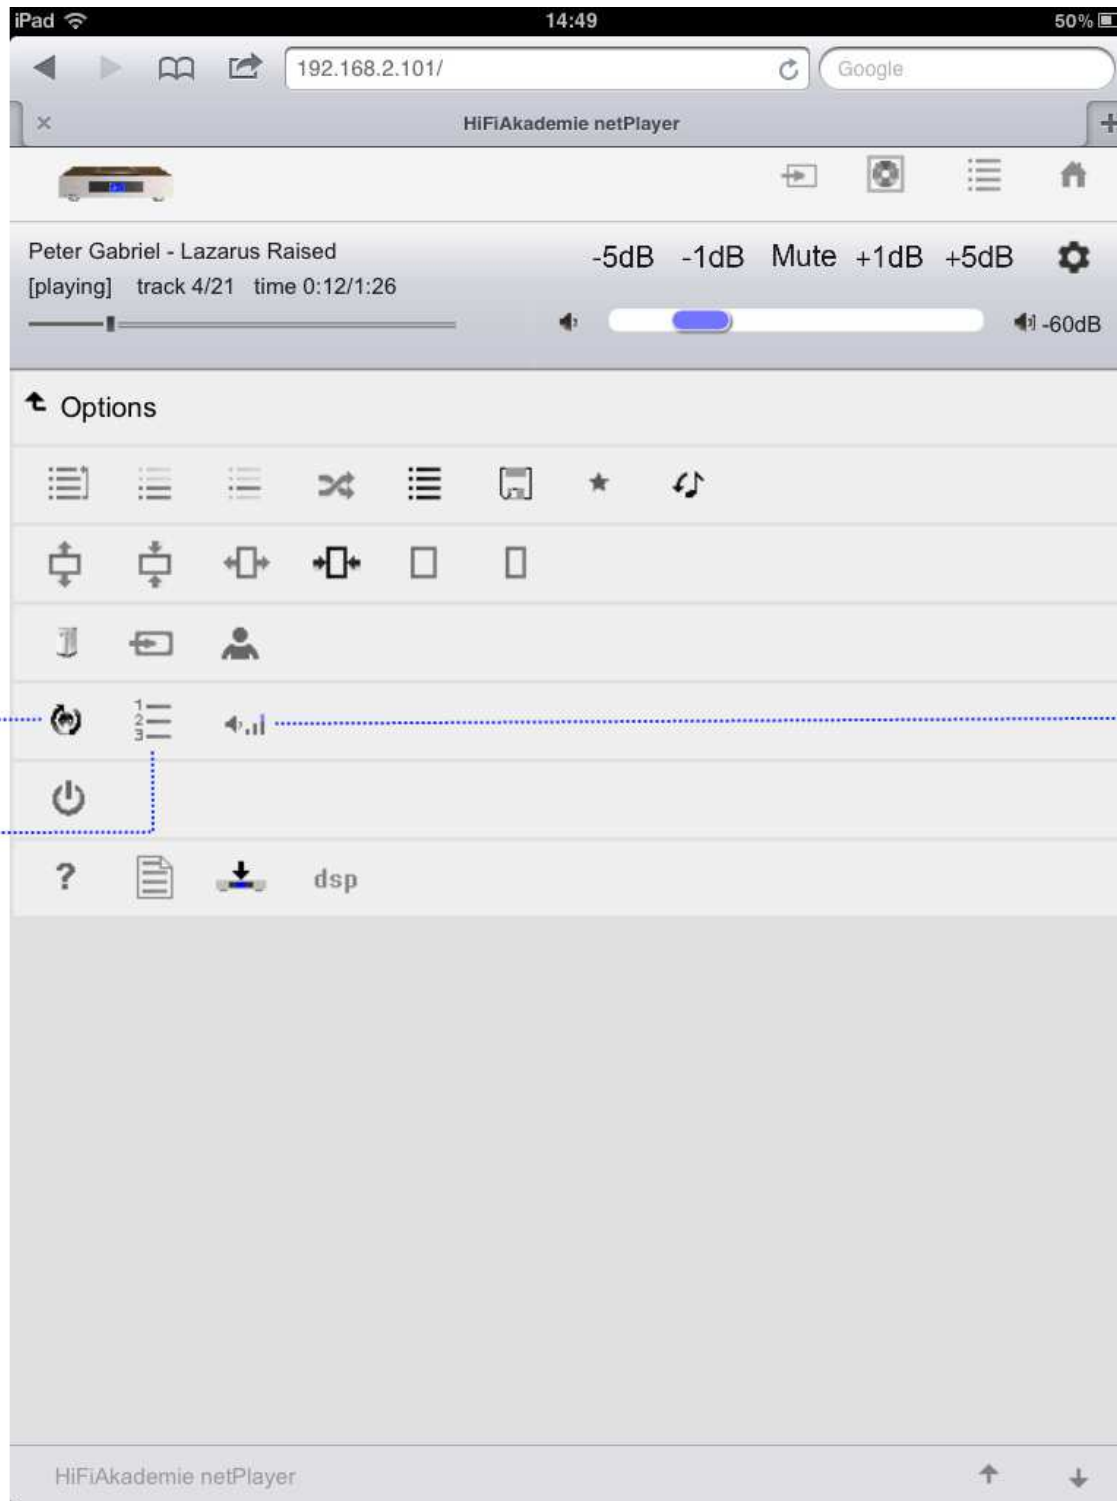

PC/Netbook großer Bildschirm

PC/Netbook kleiner Bildschirm

Smartphone 320Pixel breit

Smartphone 480Pixel breit

Tablet 600Pixel breit

Tablet 800Pixel breit

zur Leitseite

zur Eingangswahl

Setup

Internetzugriff ein/aus

Nachsortieren der Listen nach  
Artist, Album, Tracknummer

Regelbereich des  
Pegelstellers

Gerät ausschalten

Hilfe anzeigen

Änderungsliste anzeigen

Software aktualisieren