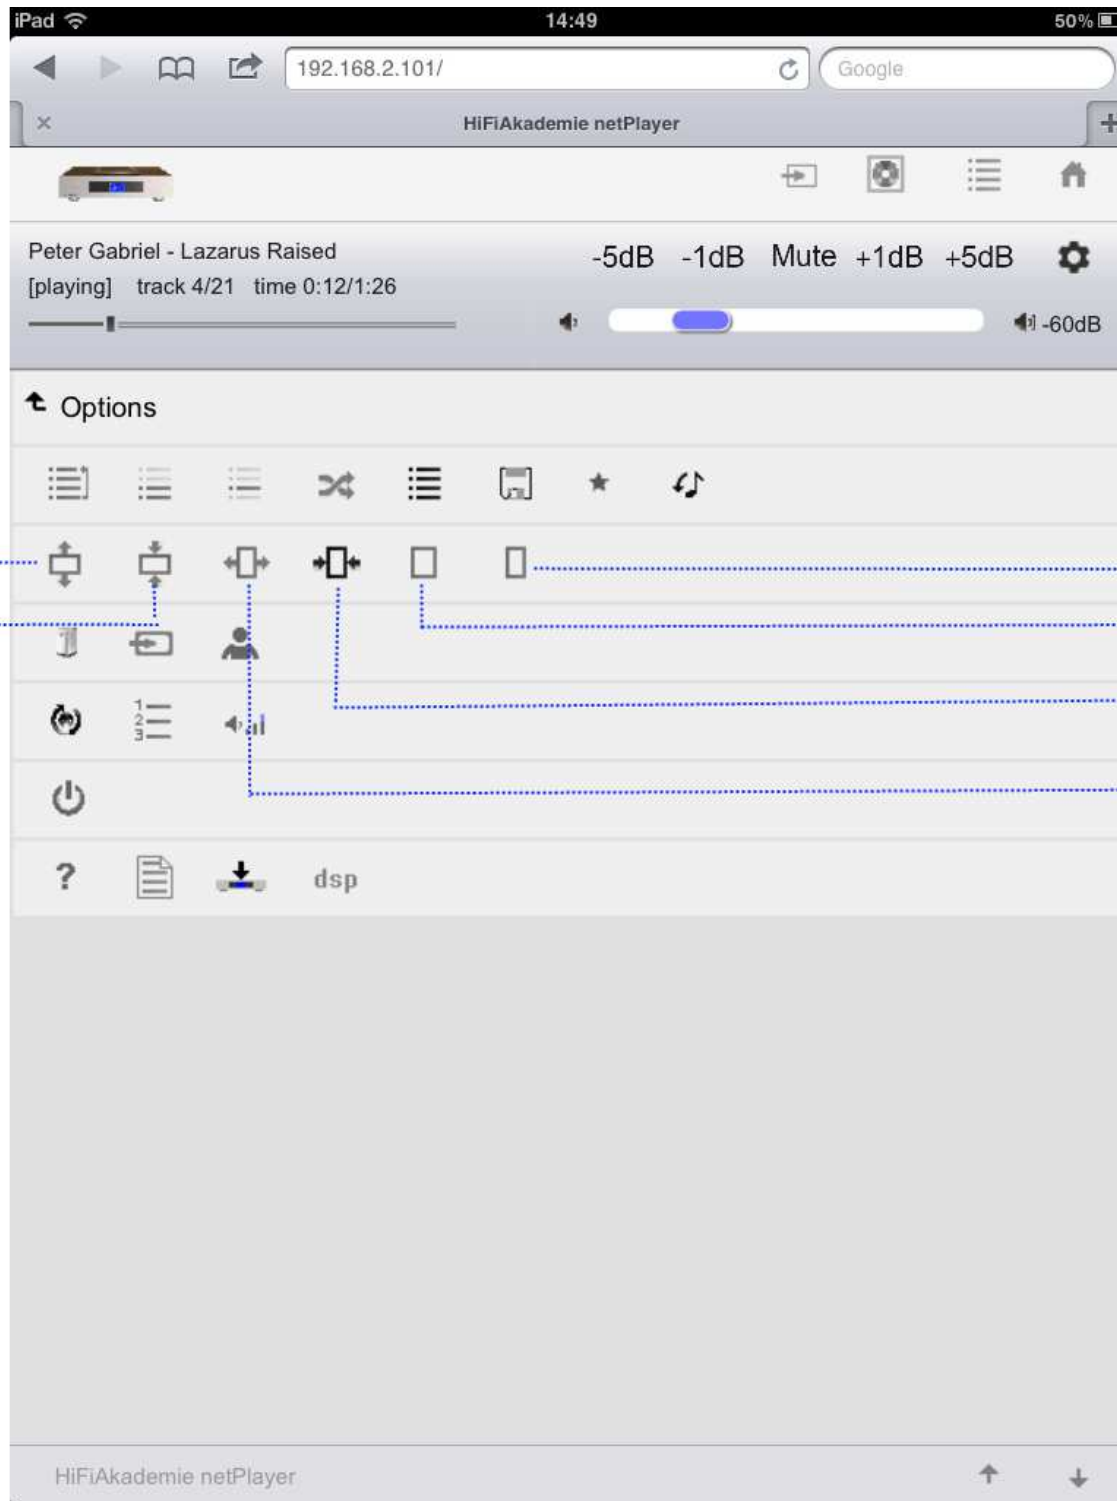

alle 13 Titel in die Playlist übertragen und abspielen

alle 13 Titel in die Playlist übertragen und ab dem 2ten Track abspielen

alle 13 Tracks an die Playlist anhängen

nur diesen Track an die Playlist anhängen

PC/Netbook großer Bildschirm

PC/Netbook kleiner Bildschirm

Smartphone 320Pixel breit

Smartphone 480Pixel breit

Tablet 600Pixel breit

Tablet 800Pixel breit

zur Leitseite

zur Eingangswahl

Setup

Internetzugriff ein/aus

Nachsortieren der Listen nach  
Artist, Album, Tracknummer

Regelbereich des  
Pegelstellers

Gerät ausschalten

Hilfe anzeigen

Änderungsliste anzeigen

Software aktualisieren