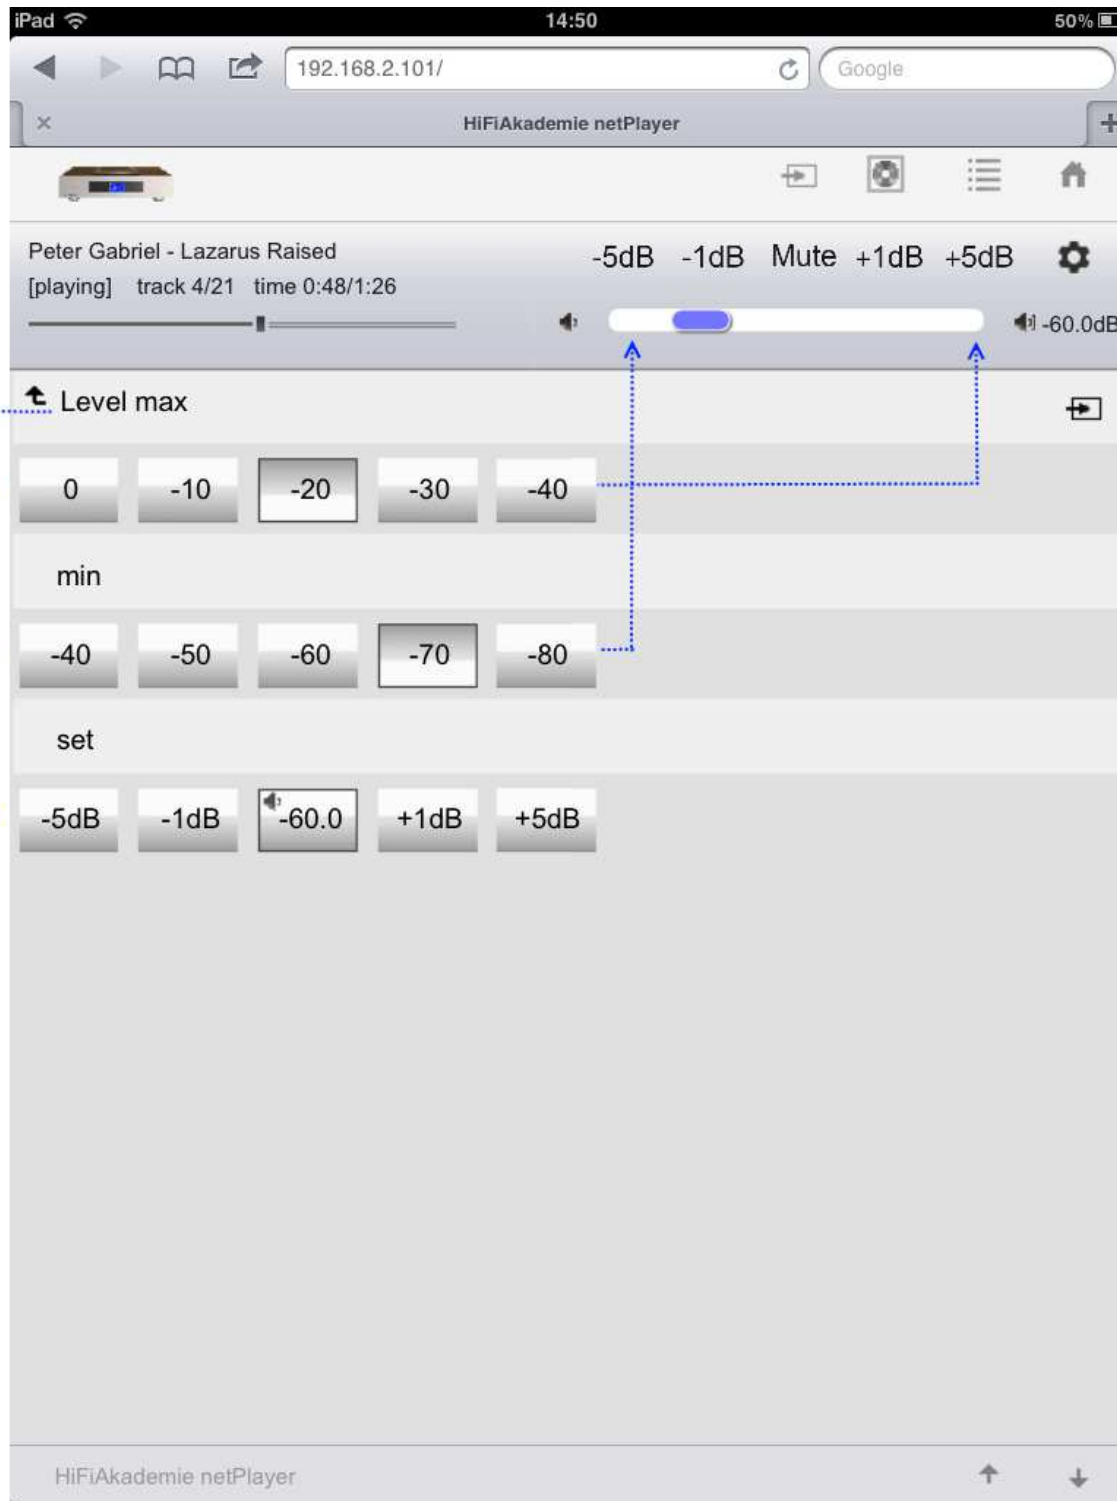

PC/Netbook großer Bildschirm

PC/Netbook kleiner Bildschirm

Smartphone 320Pixel breit

Smartphone 480Pixel breit

Tablet 600Pixel breit

Tablet 800Pixel breit

zur Leitseite

zur Eingangswahl

Setup

Internetzugriff ein/aus

Nachsortieren der Listen nach  
Artist, Album, Tracknummer

Regelbereich des  
Pegelstellers

Gerät ausschalten

Hilfe anzeigen

Änderungsliste anzeigen

Software aktualisieren

dsp-Einstellungen

zurück

↑ Level max

Maximalpegel des Lautstärkereglers

0 -10 -20 -30 -40

min

Minimalpegel des Lautstärkereglers

-40 -50 -60 -70 -80