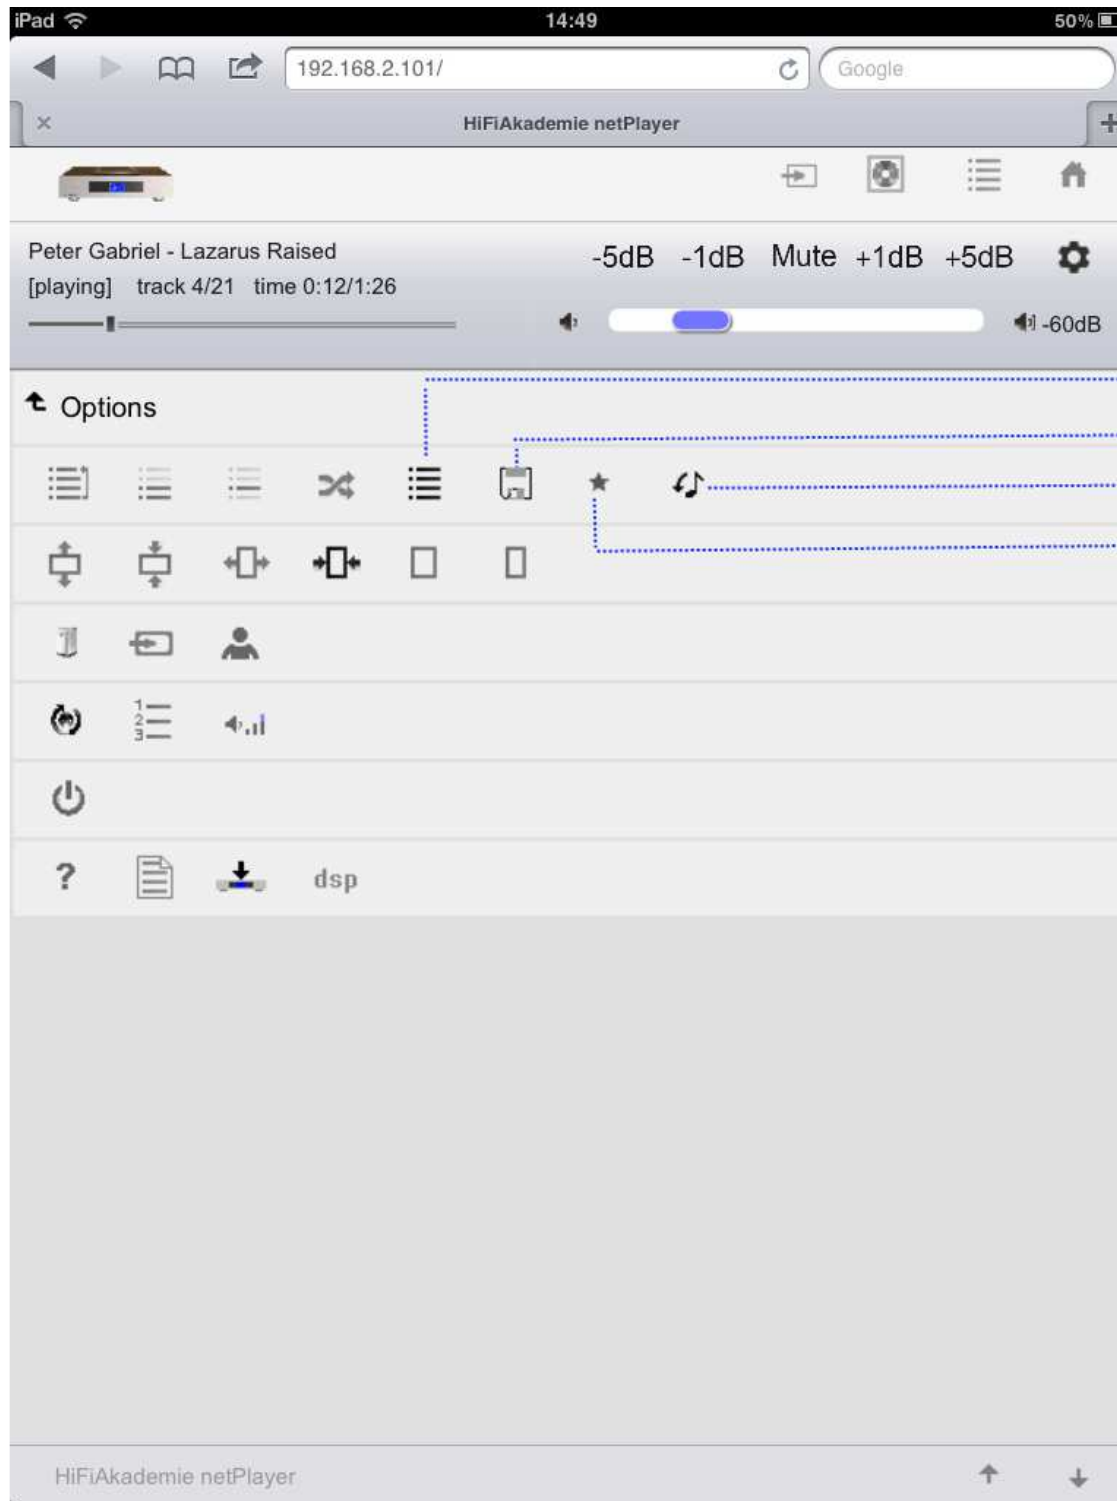

alle 13 Titel in die Playlist übertragen und abspielen

alle 13 Titel in die Playlist übertragen und ab dem 2ten Track abspielen

alle 13 Tracks an die Playlist anhängen

nur diesen Track an die Playlist anhängen

PC/Netbook großer Bildschirm

PC/Netbook kleiner Bildschirm

Smartphone 320Pixel breit

Smartphone 480Pixel breit

Tablet 600Pixel breit

Tablet 800Pixel breit

zur Leitseite

zur Eingangswahl