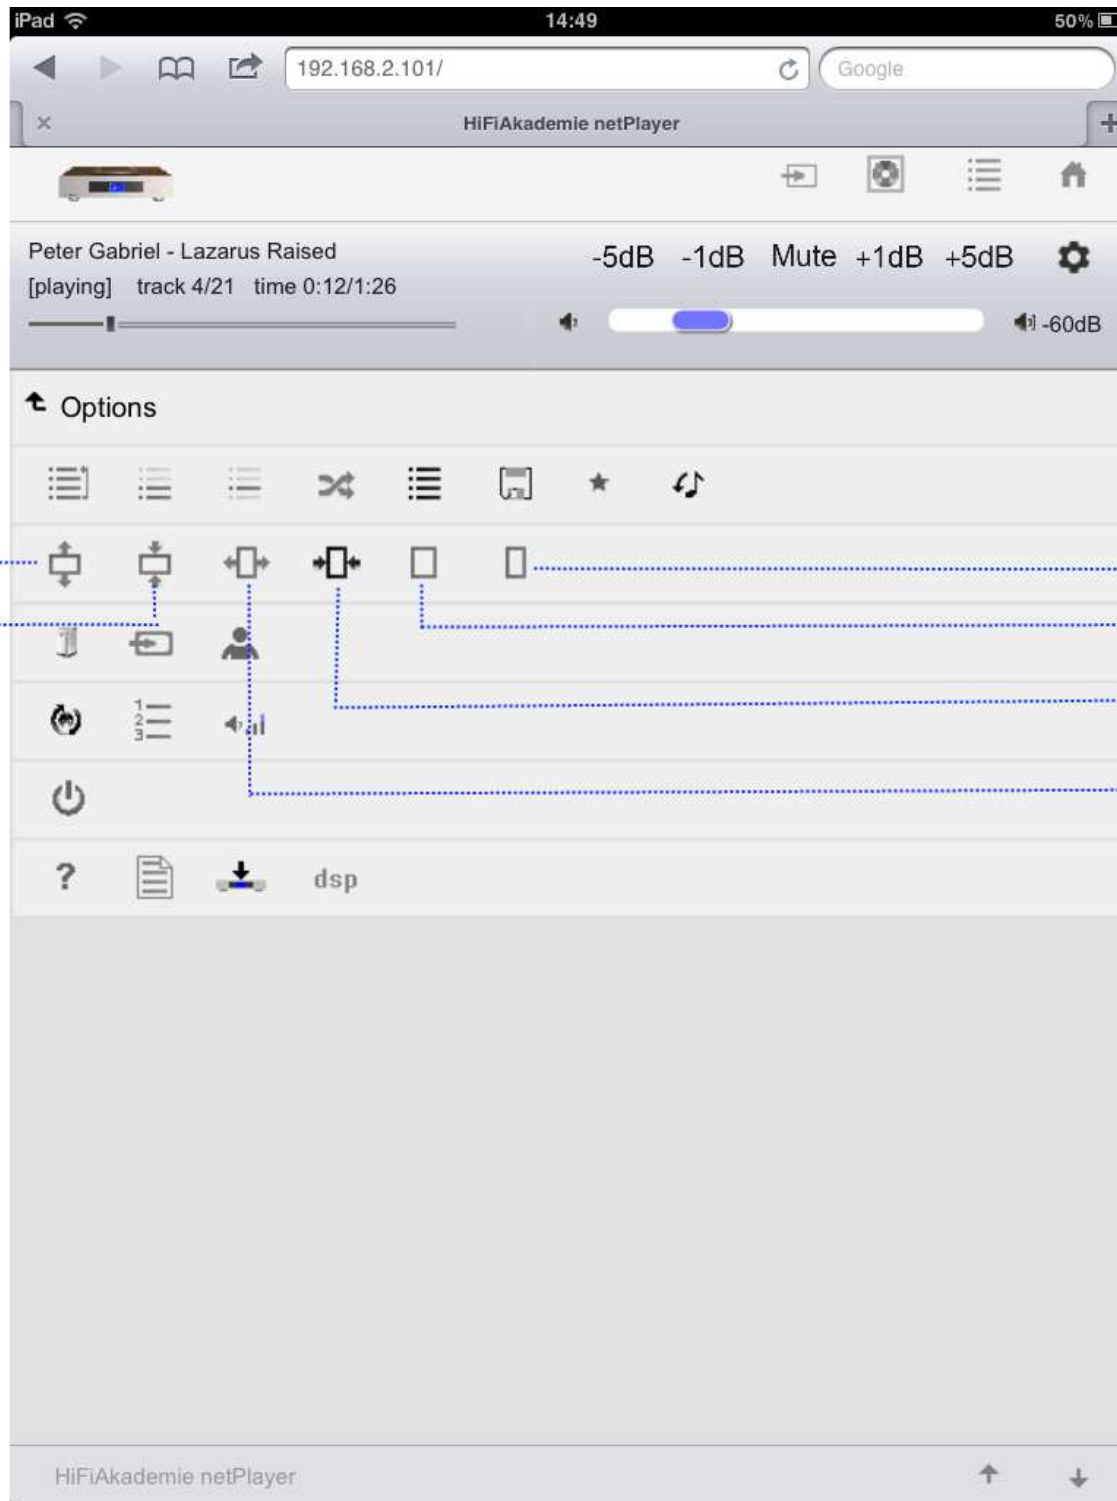

zurück

Eintrag abspielen

Umschaltung
Detail-/Kompaktansicht

Cover ein/aus

Liste löschen

diesen Eintrag löschen

nach oben schieben

nach unten schieben

PC/Netbook großer Bildschirm

PC/Netbook kleiner Bildschirm

Smartphone 320Pixel breit

Smartphone 480Pixel breit

Tablet 600Pixel breit

Tablet 800Pixel breit

zur Leitseite

zur Eingangswahl

Setup

Internetzugriff ein/aus

Nachsortieren der Listen nach
Artist, Album, Tracknummer

Regelbereich des
Pegelstellers

Gerät ausschalten

Hilfe anzeigen

Änderungsliste anzeigen

Software aktualisieren