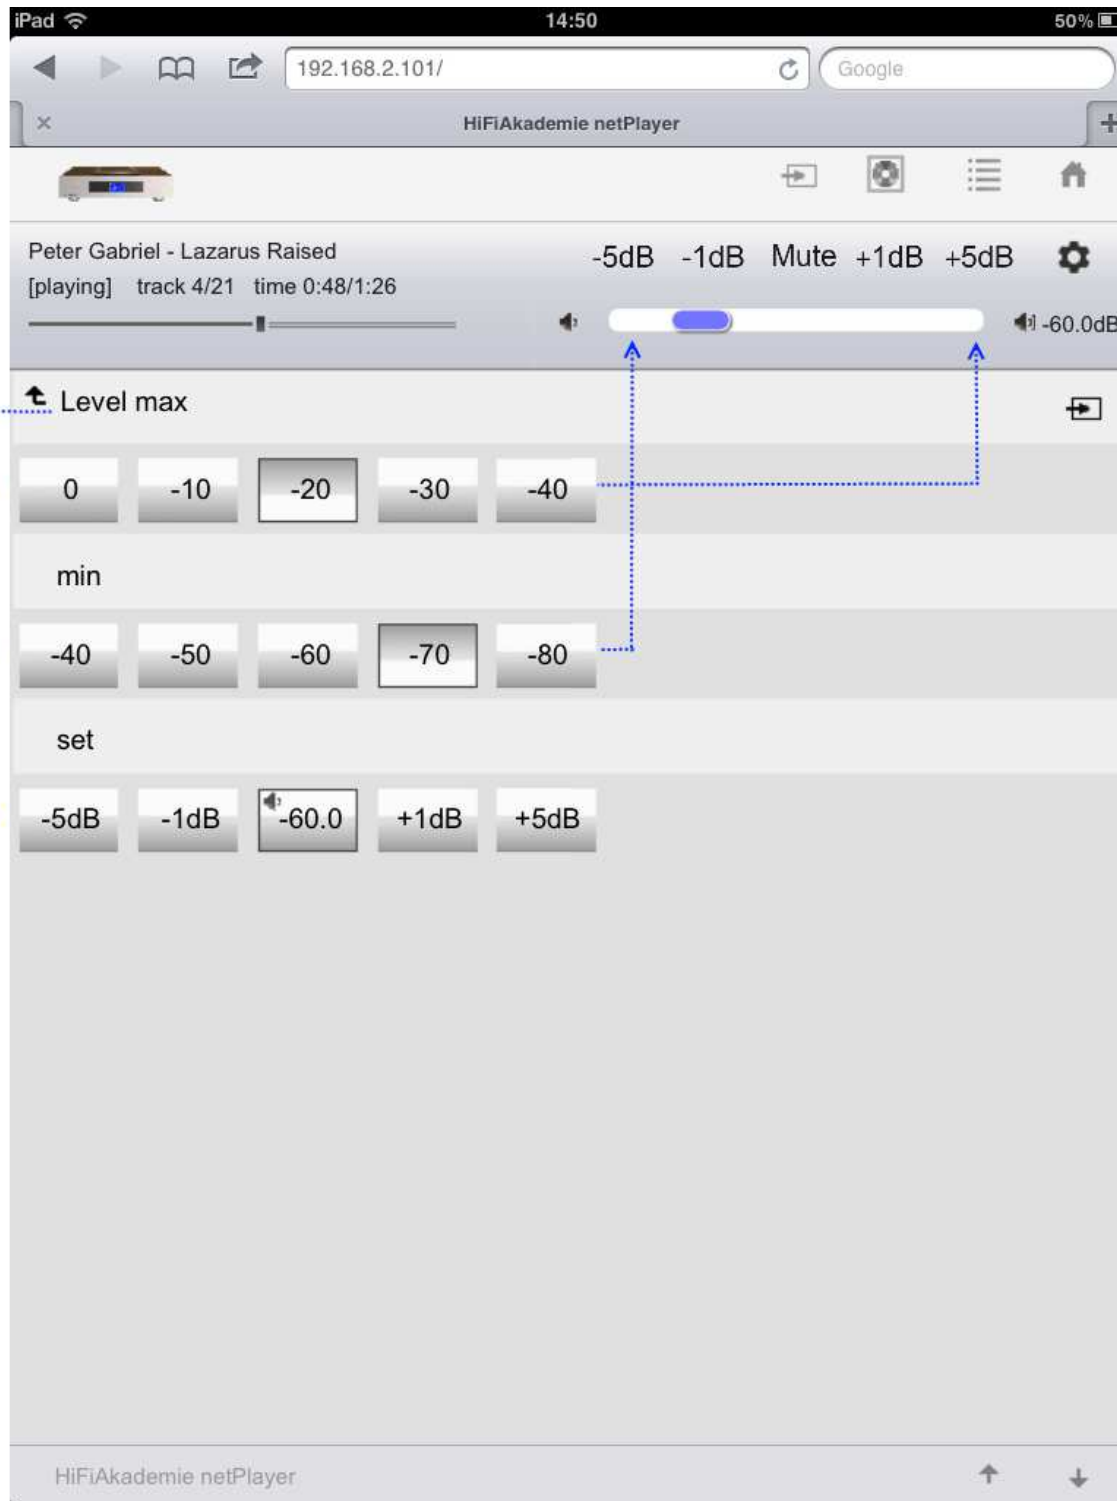

PC/Netbook großer Bildschirm

PC/Netbook kleiner Bildschirm

Smartphone 320Pixel breit

Smartphone 480Pixel breit

Tablet 600Pixel breit

Tablet 800Pixel breit

zur Leitseite

zur Eingangswahl

Setup

Internetzugriff ein/aus

Nachsortieren der Listen nach
Artist, Album, Tracknummer

Regelbereich des
Pegelstellers

Gerät ausschalten

Hilfe anzeigen

Änderungsliste anzeigen

Software aktualisieren

dsp-Einstellungen

zurück

Maximalpegel des Lautstärkereglers

Minimalpegel des Lautstärkereglers

Pegel um einen bestimmten Wert verändern

iPad 11:16 84%

192.168.2.118/ Google

HIFIAkademie Stream5 HIFIAkademie.de