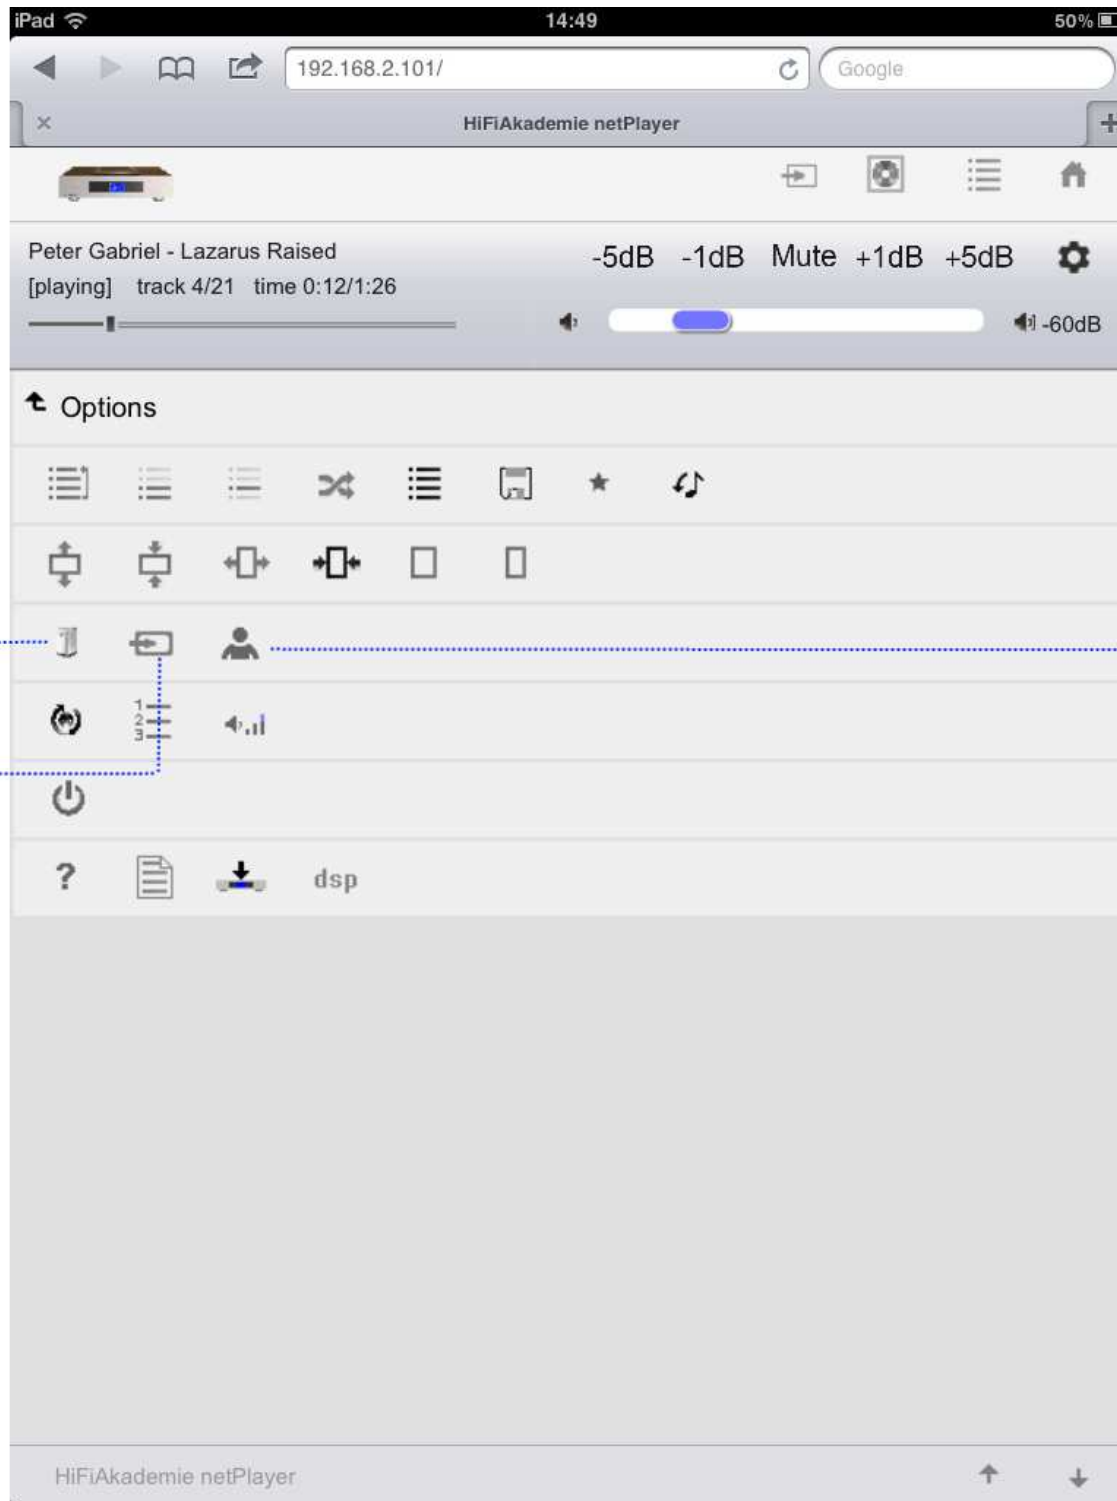

PC/Netbook großer Bildschirm

PC/Netbook kleiner Bildschirm

Smartphone 320Pixel breit

Smartphone 480Pixel breit

Tablet 600Pixel breit

Tablet 800Pixel breit

zur Leitseite

zur Eingangswahl

Setup

Internetzugriff ein/aus

Nachsortieren der Listen nach
Artist, Album, Tracknummer

Regelbereich des
Pegelstellers

Gerät ausschalten

Hilfe anzeigen

Änderungsliste anzeigen

Software aktualisieren