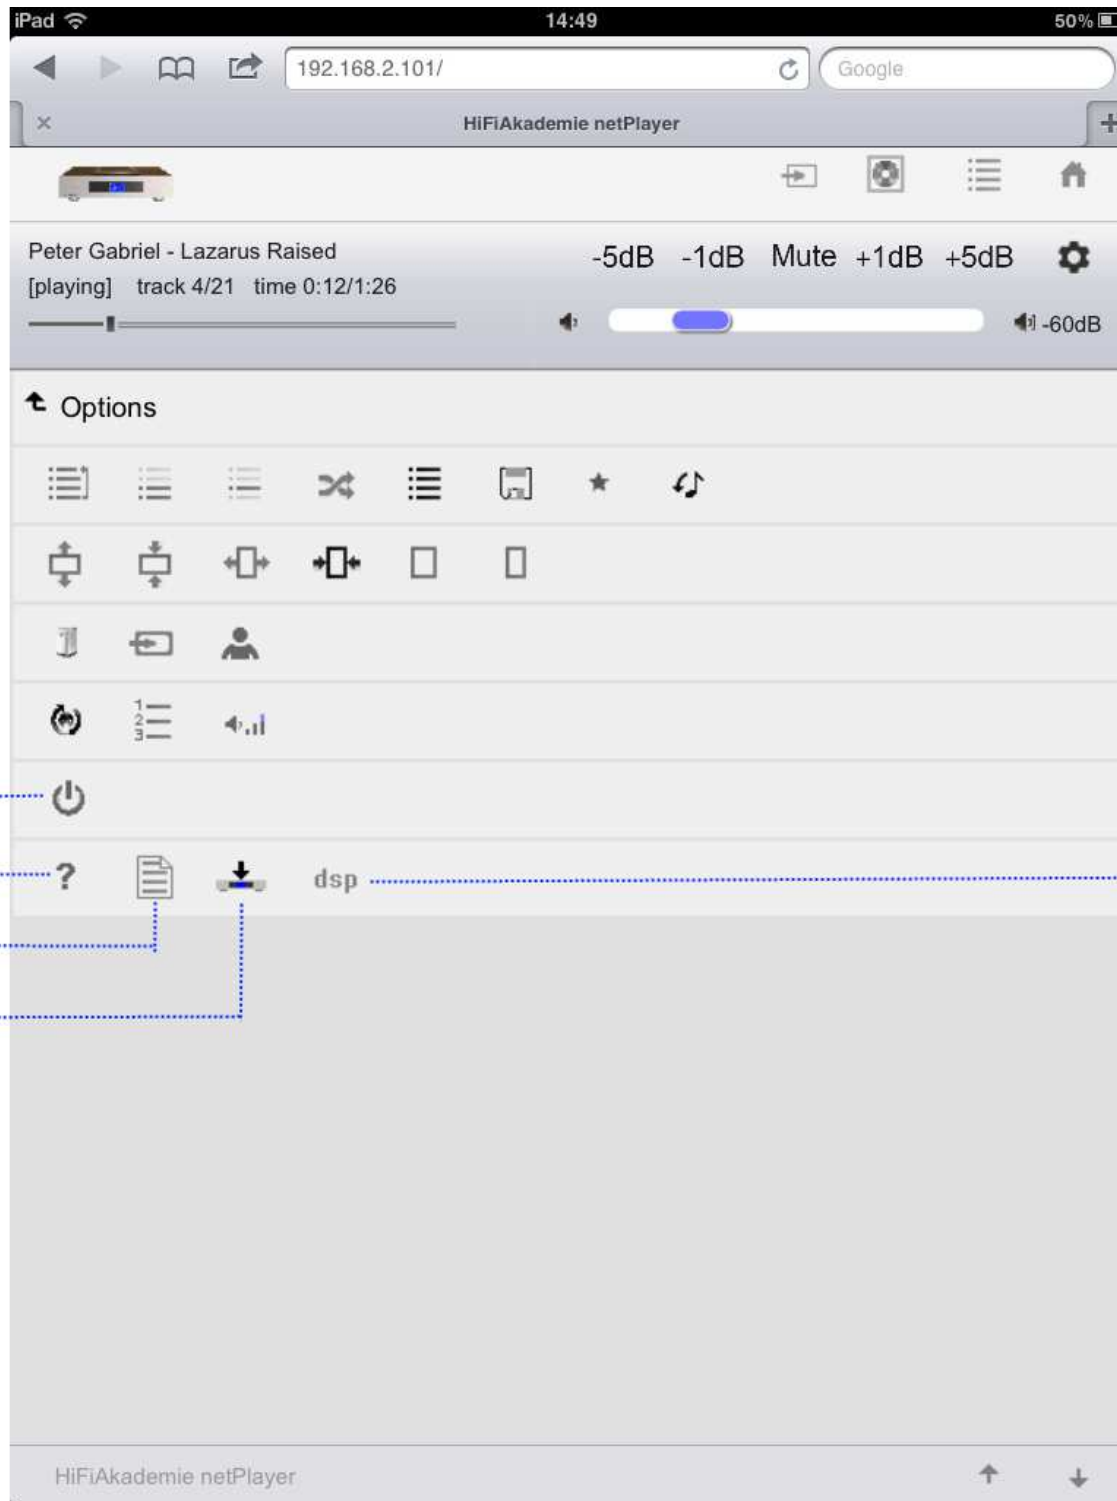

zurück

Eintrag abspielen

Umschaltung
Detail-/Kompaktansicht

Cover ein/aus

Liste löschen

diesen Eintrag löschen

nach oben schieben

nach unten schieben

PC/Netbook großer Bildschirm

PC/Netbook kleiner Bildschirm

Smartphone 320Pixel breit

Smartphone 480Pixel breit

Tablet 600Pixel breit

Tablet 800Pixel breit

zur Leitseite

zur Eingangswahl

Setup

Internetzugriff ein/aus

Nachsortieren der Listen nach
Artist, Album, Tracknummer

Regelbereich des
Pegelstellers

Gerät ausschalten

Hilfe anzeigen

Änderungsliste anzeigen

Software aktualisieren