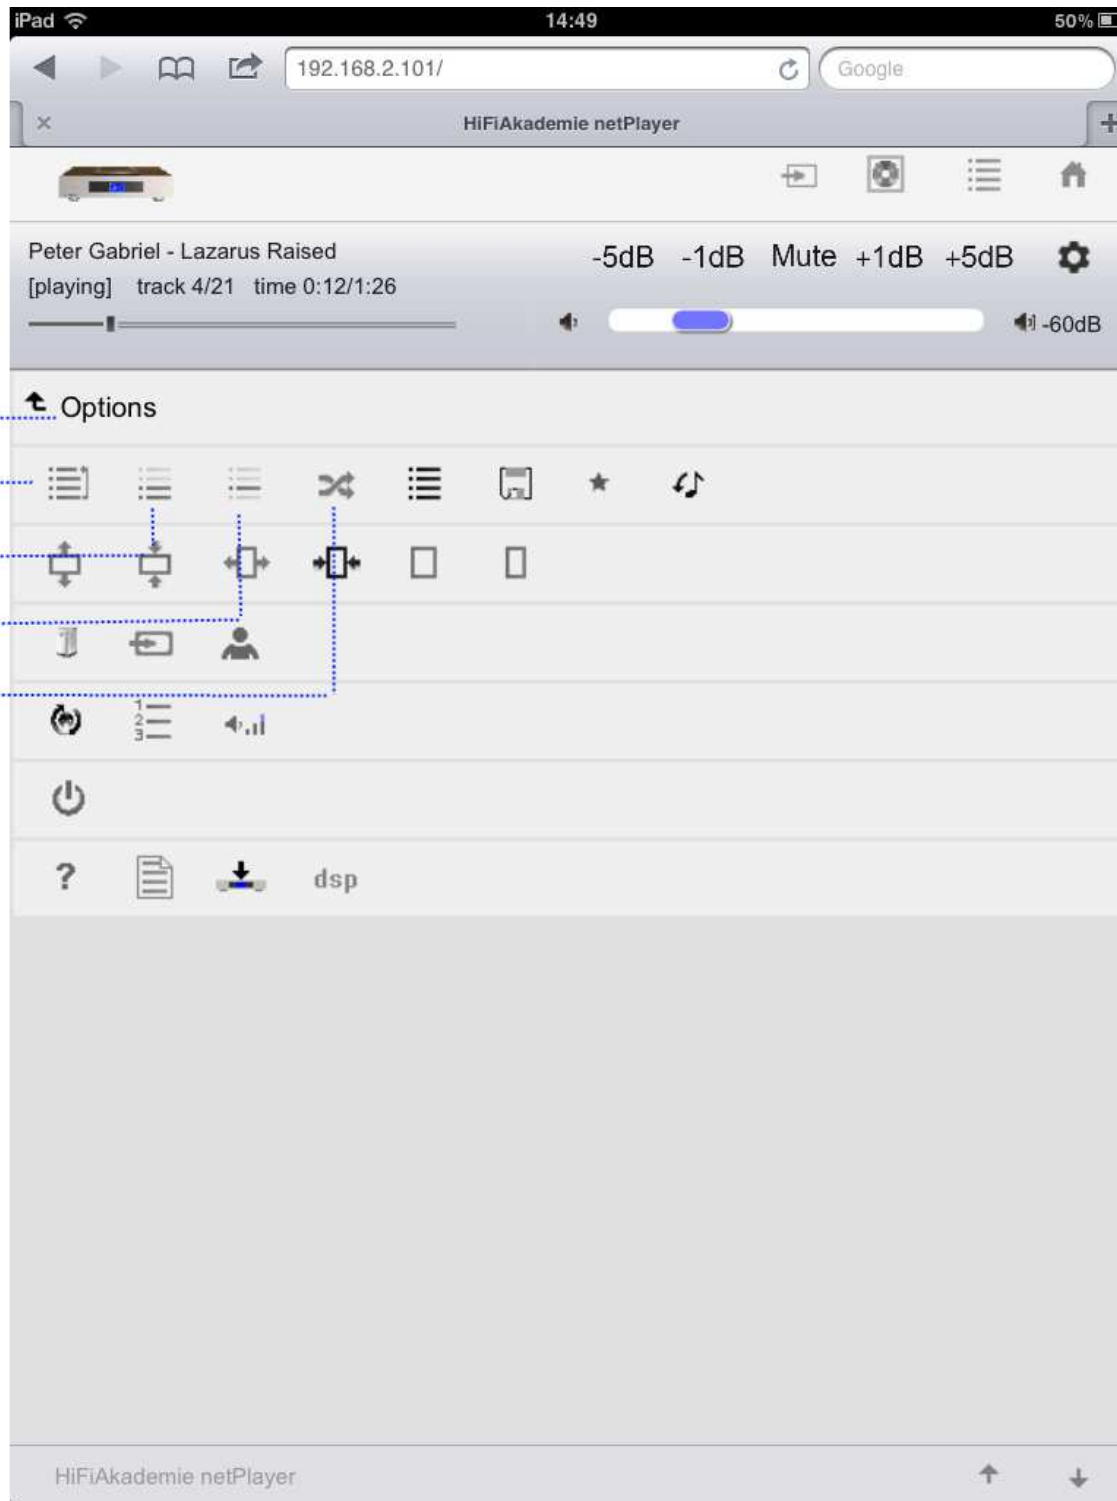

zurück

Eintrag abspielen

Umschaltung
Detail-/Kompaktansicht

Cover ein/aus

Liste löschen

diesen Eintrag löschen

nach oben schieben

nach unten schieben

PC/Netbook großer Bildschirm

PC/Netbook kleiner Bildschirm

Smartphone 320Pixel breit

Smartphone 480Pixel breit

Tablet 600Pixel breit

Tablet 800Pixel breit

zur Leitseite

zur Eingangswahl

Setup

Internetzugriff ein/aus

Nachsortieren der Listen nach
Artist, Album, Tracknummer

Regelbereich des
Pegelstellers

Gerät ausschalten

Hilfe anzeigen

Änderungsliste anzeigen

Software aktualisieren